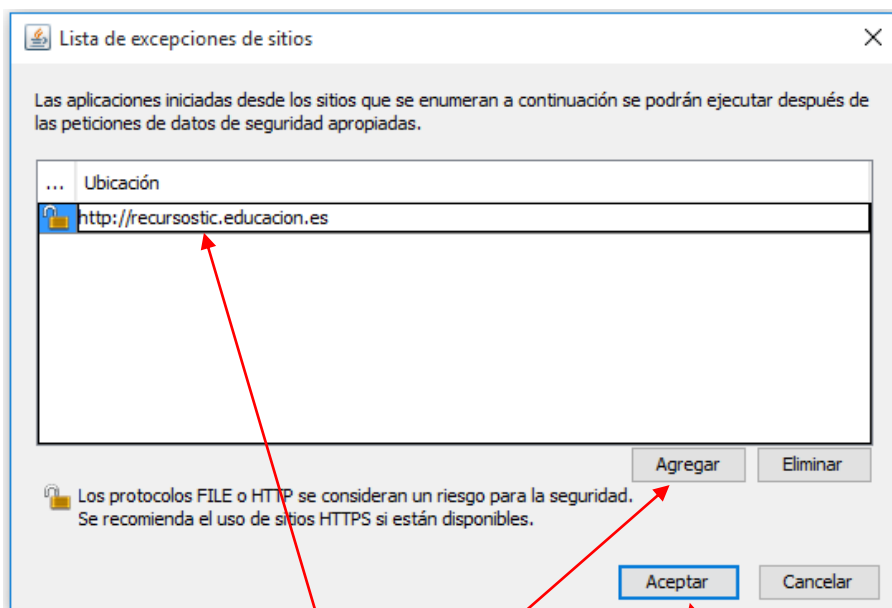

Direcciones:

- <http://recursostic.educacion.es>
- <http://www.ceiplotreto.es>
- <http://agrega.educacion.es>
- <http://centros.edu.xunta.es>
- <http://www.i-matematicas.com>
- <http://mimosa.pntic.mec.es>
- <http://ficus.pntic.mec.es>
- <http://roble.pntic.mec.es>

1º Agregar

2º Escribir una por una las direcciones   3º Aceptar

[4º Repetir este proceso para cada una de las direcciones]