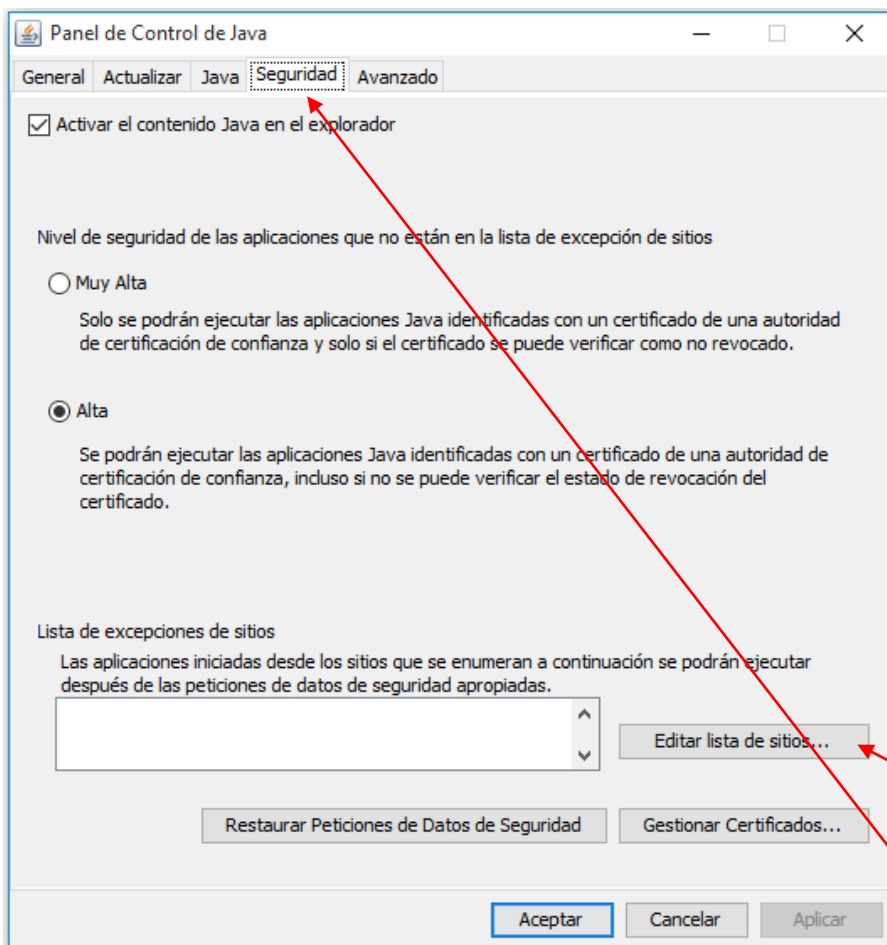

**Plataformas:** Windows 10, Windows 8, Windows 7, Vista, Windows XP

1. Inicie el menú **Inicio de Windows**
2. Haga clic en **Programas (Todas las aplicaciones** en Windows 10)
3. Busque **Java** en los programas que aparecen
4. Haga clic en **Configurar Java** para iniciar el panel de control de Java