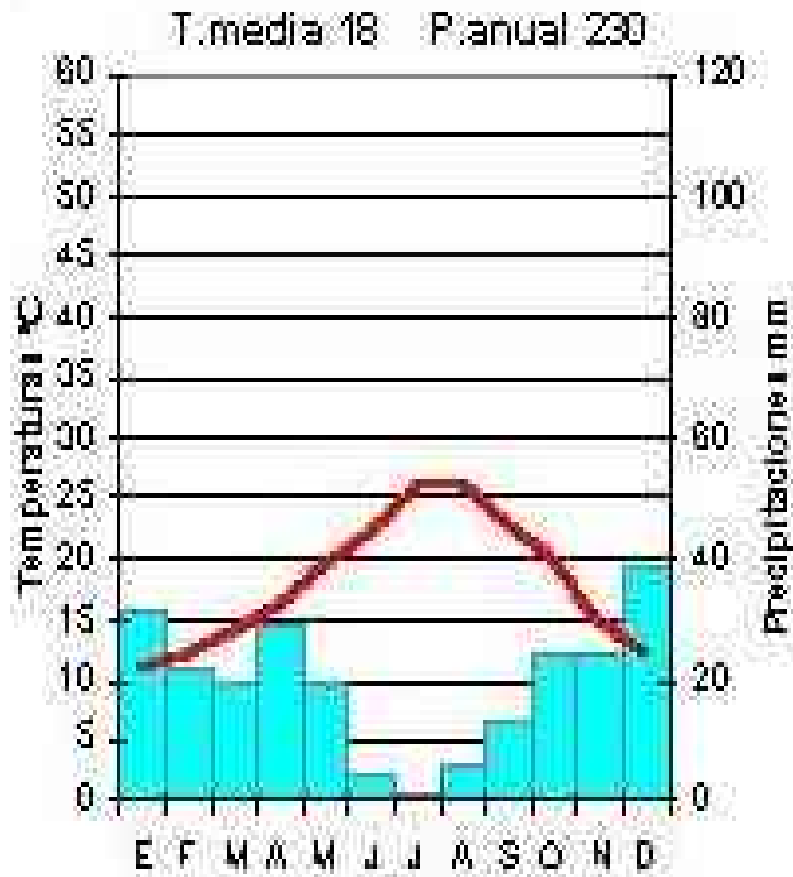

CLIMOGRAMA DE ALMERÍA

DATOS DEL CLIMA DE ALMERÍA

	<i>E</i>	<i>F</i>	<i>M</i>	<i>A</i>	<i>M</i>	<i>J</i>	<i>J</i>	<i>A</i>	<i>S</i>	<i>O</i>	<i>N</i>	<i>D</i>
T °C	11	12	14	17	20	23	26	26	23	20	15	13
P mm	31	22	20	29	20	4	0	5	12	24	24	39

CLIMOGRAMA DE BERJA

T . media =

P. anual =

DATOS DEL CLIMA DE BERJA

	<i>E</i>	<i>F</i>	<i>M</i>	<i>A</i>	<i>M</i>	<i>J</i>	<i>J</i>	<i>A</i>	<i>S</i>	<i>O</i>	<i>N</i>	<i>D</i>
T °C	10	10	12	13	17	21	25	25	22	18	14	10
P mm	52	42	43	48	30	15	3	2	12	45	60	41